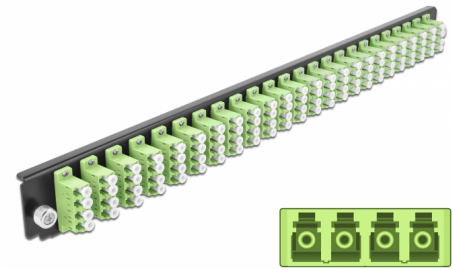

Delock Panneau frontal de boîtier d'épissure 19", 24 ports LC Quad ,vert citron

Description

Ce panneau frontal de Delock peut être monté sur un boîtier à épissure de 19" Delock.

N° produit 43374

EAN: 4043619433742

Pays d'origine: China

Emballage: White Box

Détails techniques

- Connecteurs :
 - 24 x LC Quad femelle >
 - 24 x LC Quad femelle
- Couleur : vert citron
- Pour 96 fibres OM5 multimode
- Férule en céramique de zircone avec capuchon de protection
- Pour le montage sur un boîtier à épissure 19", 1 unité
- Boîtier couleur: noir
- Dimensions (LxlxH) : env. 482,6 x 44,0 x 44,0 mm

Configuration système requise

- Boîtier 19" à épissure de fibre optique 43350 de Delock

Contenu de l'emballage

- Panneau frontal de boîtier à épaisseur 19"

Image

General

Mounting type:	19 in
----------------	-------

Physical characteristics

Boitier couleur:	noir
Depth:	44 mm
Width:	482,6 mm
Height:	44 mm