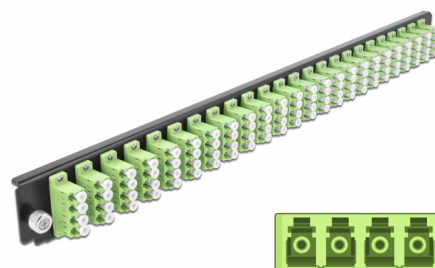

Delock Panel frontowy 19", 24 porty LC Quad, limonka

Opis

Panel Delock 19" może być montowany na puszcze Delock 19".

Numer artykułu 43374

EAN: 4043619433742

Kraj pochodzenia: China

Opakowanie: White Box

Szczegóły techniczne

- Złącze:
 - 24 x LC Quad żeński >
 - 24 x LC Quad żeński
- Kolor: limonka
- Do światłowodów wielomodowy 96 OM5
- Tulejka z ceramiki cyrkonowej z zaślepką
- Do montowania puszce 19", 1U
- Obudowa kolor: czarny
- Wymiary (DxSxW): ok. 482,6 x 44,0 x 44,0 mm

Wymagania systemowe

- Puszka kablowa Delock 19" do światłowodu, 43350

Zawartość opakowania

- Panel frontowy puszki 19"

Zdjęcia

General

Mounting type:	19 in
----------------	-------

Physical characteristics

Obudowa kolor:	czarny
Depth:	44 mm
Width:	482,6 mm
Height:	44 mm