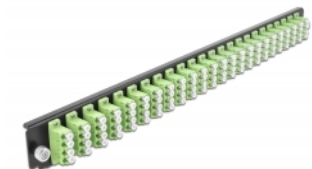

Delock Panel frontowy 19", 24 porty LC Quad, limonka

Opis

Panel Delock 19" może być montowany na puszcze Delock 19".

Numer artykułu 43374

EAN: 4043619433742

Kraj pochodzenia: China

Opakowanie: White Box

Szczegóły techniczne

- Złącze:
 - 24 x LC Quad żeński >
 - 24 x LC Quad żeński
- Kolor: limonka
- Do światłowodów wielomodowy 96 OM5
- Tulejka z ceramiki cyrkonowej z zaślepką
- Do montowania puszce 19", 1U
- Obudowa kolor: czarny
- Wymiary (DxSxW): ok. 482,6 x 44,0 x 44,0 mm

Wymagania systemowe

- Puszka kablowa Delock 19" do światłowodu, 43350

Zawartość opakowania

- Panel frontowy puszki 19"

Zdjęcia

General

Mounting type:	19 in
----------------	-------

Physical characteristics

Obudowa kolor:	czarny
Depth:	44 mm
Width:	482,6 mm
Height:	44 mm