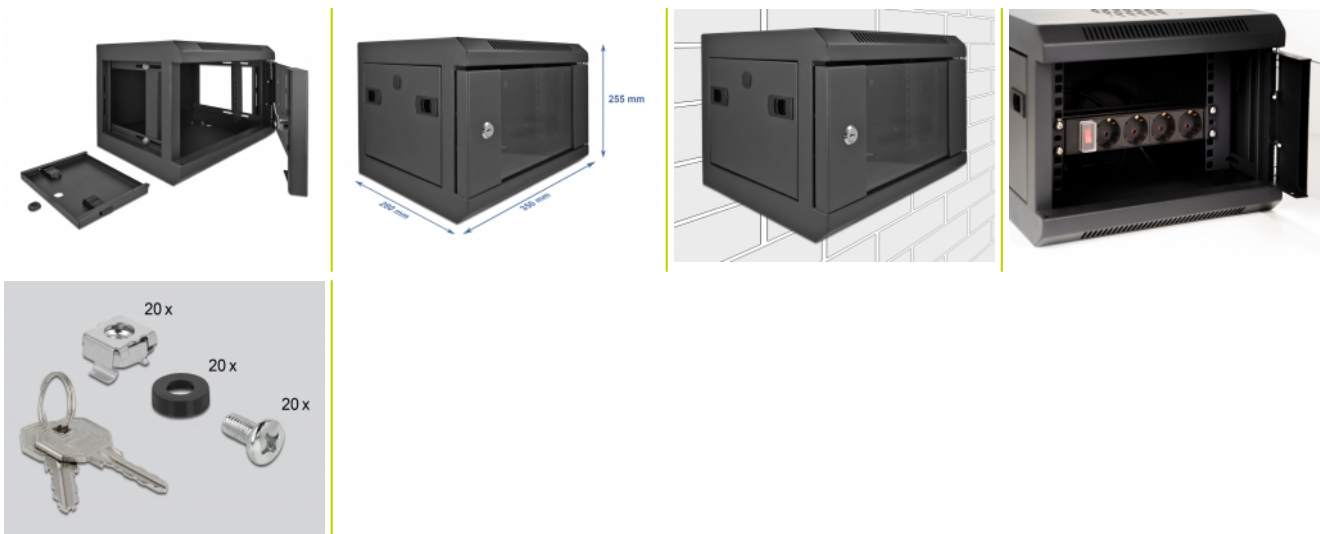

Obsah balení

- Síťová skříň
- 2 x klíč
- 20 x šroubky M6
- 20 x podložka
- 20 x klecové matice

Příslušenství