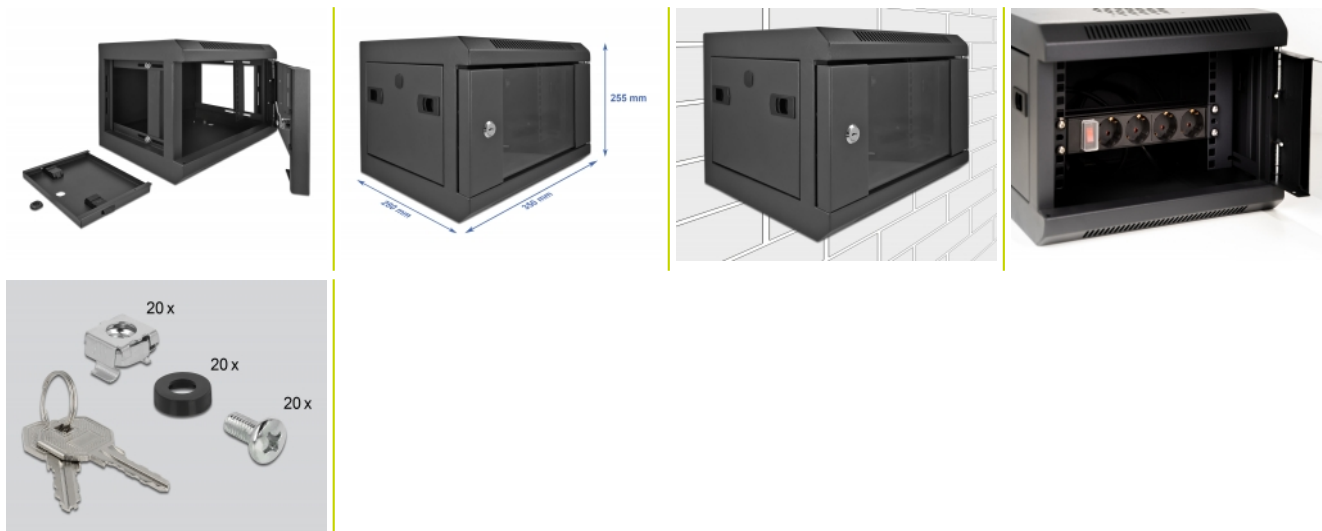

Contenu de l'emballage

- Armoire de réseau
- 2 x clé
- 20 x vis M6
- 20 x rondelle
- 20 x écrous à cage

Image