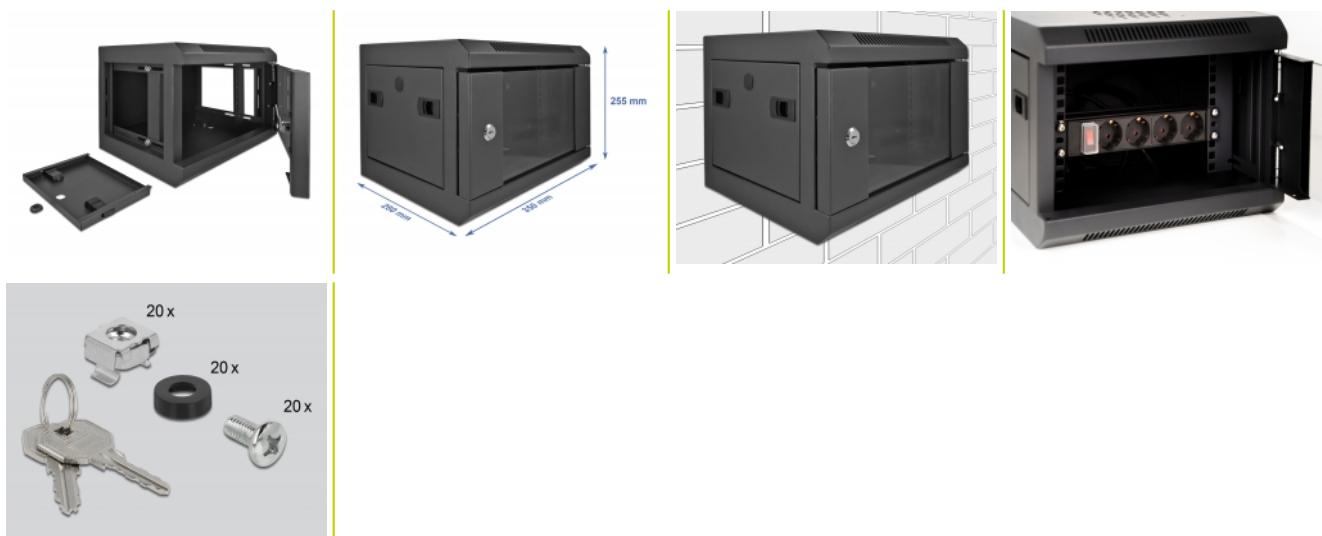

Zawartość opakowania

- Szafa sieciowa
- 2 x klucze
- 20 x śruby M6
- 20 x podkładka
- 20 x nakrętka klatkowa

Zdjęcia