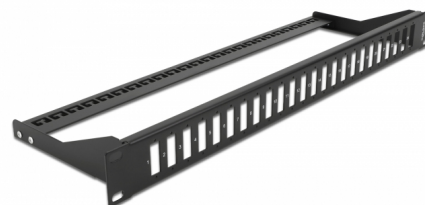

Delock Fiber panel rozměru 19" na 24 x SC Duplex / LC Quad

Popis

Tento spojovací panel značky Delock lze namontovat do 19" racku. Nabízí 24 instalačních míst na individuální montáž adaptérů SC Duplex nebo LC Quad.

Číslo produktu 43406

EAN: 4043619434060

Země původu: China

Balení: Box

Technické detaily

- K montáži do 19" racků, 1U
- Obdélníkový výřez: 26,2 x 9,6 mm
- Rozteč otvorů pro šroub: ca. 30,7 mm
- Odnímatelné ochrany pro odlehčení v tahu
- Pouzdro barva: černá
- Rozměry (DxŠxV): cca. 482,6 x 150,0 x 43,6 mm

Obsah balení

- 19" patch panel

General

Mounting type:	19 in
----------------	-------

Physical characteristics

Pouzdro barva:	černá
Depth:	150 mm
Width:	482,6 mm
Height:	43,6 mm