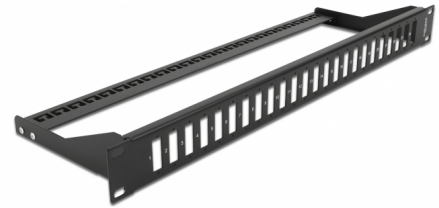

Delock Panel de fibra de 19" para 24 x SC Duplex / LC Quad

Descripción

Este panel de parches de Delock se puede montar en un rack de 19". Ofrece 24 espacios de instalación para el montaje individual de adaptadores SC Duplex o LC Quad.

Número de elemento 43406

EAN: 4043619434060

Pais de origen: China

Paquete: Box

Detalles técnicos

- Para el montaje en racks de 19", 1U
- Corte rectangular: 26,2 x 9,6 mm
- Avance del orificio del tornillo: 30,7 mm aproximadamente
- Alivio de tensión extraíble
- Carcasa color: negro
- Dimensiones (LxANxAL): aprox. 482,6 x 150,0 x 43,6 mm

Contenido del paquete

- Panel de parches de 19"

General

Mounting type:	19 in
----------------	-------

Physical characteristics

Carcasa color:	negro
Depth:	150 mm
Width:	482,6 mm
Height:	43,6 mm