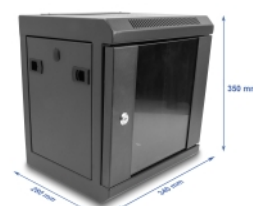

Obsah balení

- Síťová skříň
- 2 x klíč
- 20 x šroubky M6
- 20 x podložka
- 20 x klecové matice

Příslušenství