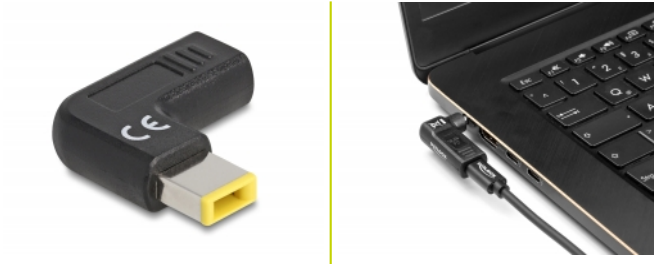

Contenu de l'emballage

- Adaptateur USB-C™ à Lenovo

Image