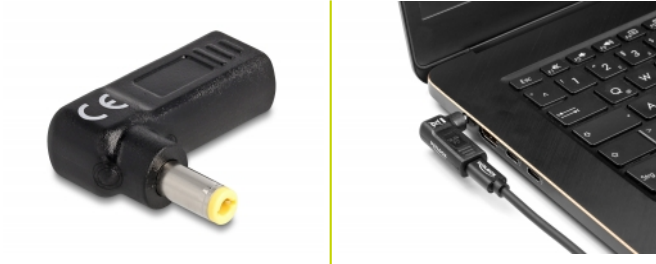

Delock Adaptador para cable de carga de ordenador portátil USB Type-C™ hembra a 5,5 x 2,5 mm macho en ángulo de 90°

Descripción

Con este adaptador de Delock se puede utilizar un cable USB Type-C™ para cargar un portátil. El ángulo de 90° evita que el cable se doble y, gracias a sus pequeñas dimensiones, el adaptador es un compañero ideal en los desplazamientos.

Puerto USB Type-C™

Con el conector USB Type-C™, se puede utilizar cualquier cable de carga USB-C™ para cargar el portátil. El adaptador es un complemento práctico para trabajar sobre la marcha, ya que no se necesita un cable de carga específico para el portátil.

Número de elemento 60011

EAN: 4043619600113

País de origen: China

Paquete: Bolsa de plástico con cremallera

Detalles técnicos

- Conectores:
 - 1 x USB Type-C™ hembra
 - 1 x 5,5 x 2,5 mm macho
- Color: negro
- Voltaje: 19 V
- Corriente de salida: 3 A
- Dimensiones (LAXANxAL): aprox. 38,0 x 33,4 x 10,5 mm

Interface

Conector 1:	1 x USB Type-C™ hembra
Conector 2 :	1 x 5,5 x 2,5 mm macho

Technical characteristics

Operating voltage:	19 V
--------------------	------

Physical characteristics

Longitud:	38 mm
Width:	33,4 mm
Height:	11,9 mm
Color:	negro