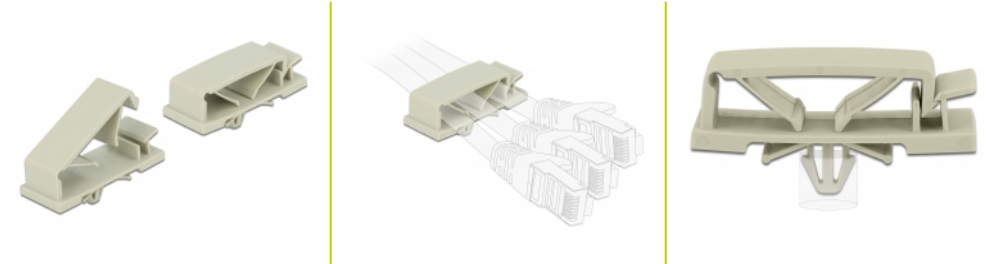

Delock Support de câble avec ancrage intégré à expansion, gris, 10 unités

Description

Ces porte-câbles de Delock permettent de ranger clairement et nettement les câbles exposés.

Extension d'ancrage intégré

Avec un ancrage intégré additionnel à expansion, ces supports de câble conviennent au montage dans des orifices percés, par exemple, dans un logement de PC ou sur une platine de montage.

Application simple

Emballage: Poly bag

Détails techniques

- Ancrage à expansion
- Diamètre d'orifice de montage : 6,5 mm
- Orifice : 0,5 - 2,2 mm
- Matière : nylon 66
- Indice de résistance au feu : 94V-2
- Couleur : gris
- Dimensions (LxlxH) : env. 44,3 x 18,8 x 10,0 mm

Contenu de l'emballage

- 10 x soutien de câble

Image

Physical characteristics

Matériaux:	nylon 66
Longueur:	44,3 mm
Width:	18,8 mm
Height:	10,0 mm
Couleur:	gris
Diamètre d'orifice de montage:	6,5 mm
Orifice:	0,5 - 2,2 mm