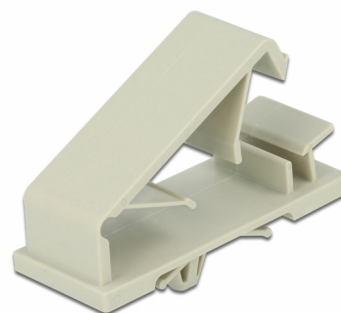

Delock Support de câble avec ancrage intégré à expansion, gris, 10 unités

Description

Ces porte-câbles de Delock permettent de ranger clairement et nettement les câbles exposés.

Extension d'ancrage intégré

Avec un ancrage intégré additionnel à expansion, ces supports de câble conviennent au montage dans des orifices percés, par exemple, dans un logement de PC ou sur une platine de montage.

Application simple

L'ancrage peut être poussé dans l'orifice pré-percé d'une plaque ou à l'arrière de la plaque ; l'ancrage s'étend encore et se verrouille sur place.

10 x

N° produit 60186

EAN: 4043619601868

Pays d'origine: Taiwan, Republic of China

Emballage: Poly bag

Détails techniques

- Ancrage à expansion
- Diamètre d'orifice de montage : 6,5 mm
- Orifice : 0,5 - 2,2 mm
- Matière : nylon 66
- Indice de résistance au feu : 94V-2
- Couleur : gris
- Dimensions (LxlxH) : env. 44,3 x 18,8 x 10,0 mm