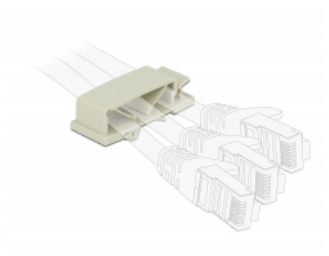

### Wmontowana kotwica

Dzięki możliwości kotwiczenia uchwyty nadają się do montowania w otworach wywierconych, np. na stole, obudowie PC albo płytkach montażowych.

### Proste zastosowanie

Kotwicę można wepchnąć w wywiercony otwór od tyłu płytki, a naciąg rozwiera kotwicę i nie dopuszcza do przejścia przez otwór.

10 x

## Szczegóły techniczne

- Kotwa rozporowa
- Średnica otworu montażowego: 6,5 mm
- Głębokość otworu: 0,5 - 2,2 mm
- Materiał: Nylon 66
- Stopień ochrony przeciwpożarowej: 94V-2
- Kolor: szary
- Wymiary (DxSxW): ok. 44,3 x 18,8 x 10,0 mm

## Physical characteristics

Materiał:	Nylon 66
Długość:	44,3 mm
Width:	18,8 mm
Height:	10,0 mm10,0 mm
Kolor:	szary
Średnica otworu montażowego:	6,5 mm
Głębokość otworu:	0,5 - 2,2 mm