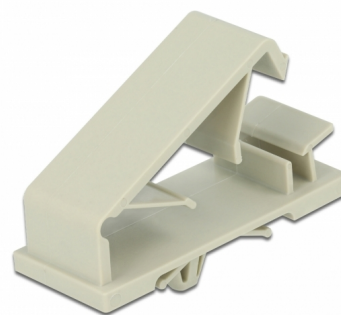

## Opis

Prowadniki Delock umożliwiają zaprowadzenie porządku w okablowaniu.

### Wmontowana kotwica

Dzięki możliwości kotwiczenia uchwyty nadają się do montowania w otworach wywierconych, np. na stole, obudowie PC albo płytkach montażowych.

### Proste zastosowanie

Kotwicę można wepchnąć w wywiercony otwór od tyłu płytki, a naciąg rozwiera kotwicę i nie dopuszcza do przejścia przez otwór.

10 x

## Szczegóły techniczne

- Kotwa rozporowa
- Średnica otworu montażowego: 6,5 mm
- Głębokość otworu: 0,5 - 2,2 mm
- Materiał: Nylon 66
- Stopień ochrony przeciwpożarowej: 94V-2
- Kolor: szary
- Wymiary (DxSxW): ok. 44,3 x 18,8 x 10,0 mm