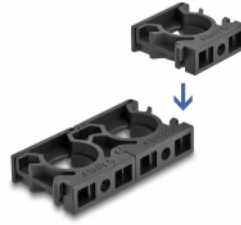

Delock Kabelschlauchhalter mit Verschlussclip 15,8 mm 8 Stück schwarz

Beschreibung

Mit dieser Halterung von Delock kann ein Kabelschlauch mit einem Durchmesser von 15,8 mm fixiert werden, um diesen z. B. an einer Wand zu befestigen.

Per Stecksystem erweiterbar

Das Design der Halterung erlaubt es, beliebig viele Halterungen miteinander zu verbinden, um eine Vielzahl von Kabelschläuchen zu befestigen. Die Befestigung der Halterung erfolgt schnell und einfach durch Schraubmontage.

8 x

Artikel-Nr. 60483

EAN: 4043619604838

Ursprungsland: China

Verpackung:
Wiederverschließbare
Tüte

Technische Daten

- Anreihbar
- Innendurchmesser: ca. 15,8 mm
- Befestigungslochdurchmesser: ca. 4,0 mm
- Material: Kunststoff
- Farbe: schwarz
- Maße (LxBxH): ca. 30,0 x 23,0 x 12,5 mm

Packungsinhalt

- 8 x Schlauchhalter

Abbildungen

Physikalische Eigenschaften

Material:	Kunststoff
Länge:	30 mm
Breite:	23 mm
Höhe:	12,5 mm
Farbe:	schwarz
Befestigungslochdurchmesser:	4 mm
Innendurchmesser:	15,8 mm