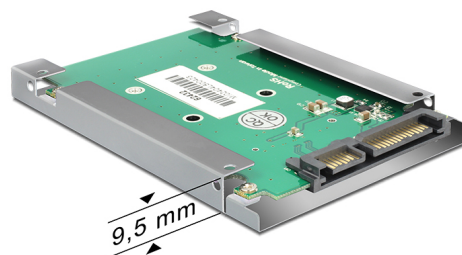

# Delock Adaptér SATA 22 pin > mSATA full size s 2.5" rámečkem

## Popis

Tento Delock adaptér umožňuje připojení mSATA SSD do half size (polovočního formátu) nebo full size (plného formátu), který může být použit jako 2.5" HDD. Adaptér může být instalován do vašeho systému interně skrze rozhraní SATA 22 pin.

## Technické detaily

- Provedení: 2.5"
- Konektor:
  - 1 x 22 pin SATA male
  - 1 x mSATA slot (half size / full size)
- Pro 3,3 V mSATA paměť
- Rychlost přenosu dat až 6 Gb/s
- Možnost bootování
- Nezávislé na operačním systému, nevyžaduje instalaci žádných ovladačů