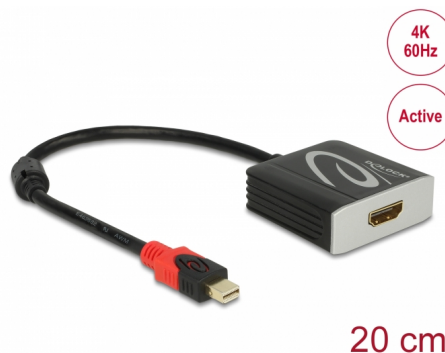

Delock Adaptér mini DisplayPort 1.2 samec > HDMI samice 4K 60 Hz aktivní

Popis

Tento adaptér od Delocku umožňuje připojení HDMI monitoru k vašemu systému přes volné rozhraní mini DisplayPort. Adaptér podporuje rozlišení až do 4K Ultra HD při 60 Hz a je zpětně kompatibilní s Full-HD 1080p. Adaptér nabízí aktivní konverzi, a proto je vhodný i pro grafické karty, které nejsou určeny pro výstup signálů DP++.

Číslo produktu 62735

EAN: 4043619627356

Země původu: China

Balení: Kartonová krabice

Technické detaily

- Konektor:
 - 1 x mini DisplayPort 20 pinový samec >
 - 1 x HDMI-A 19 pin samice
- Chipset: Parade PS176
- DisplayPort 1.2 specifikace a High Speed HDMI with Ethernet (HEC)
- Aktivní konvertor, pro grafické karty s výstupem DP a DP++
- Rozlišení až 4096 x 2160 @ 60 Hz (v závislosti na systému a připojeném hardware)
- Přenos audio a video signálu
- Podporuje 3D zobrazení
- Podporuje HDCP 1.4 a 2.2
- Podporuje Eyefinity
- Podporuje přenosovou rychlost HBR2 (5.4 Gbps)
- Audio formáty: 8-kanálové LPCM, kompresní audio a HBR audio formát až do 24 Bit audio velikost vzorku a 192 kHz vzorkovací frekvence
- Konektor: pozlacený
- 1 x feritové jádro
- Délka kabelu bez konektorů: cca. 20 cm
- Barva: černá
- Nezávislé na operačním systému, nevyžaduje instalaci žádných ovladačů

Interface

Výstup:	1 x HDMI-A samice
Vstup:	1 x mini DisplayPort 20 pinový samec

Technical characteristics

Chipsetem:	Parade PS176
Converter type:	active
Maximum screen resolution:	4096 x 2160 @ 60 Hz
Signal transmission:	video audio

Physical characteristics

Feritové jádro:	1 x
Délka kabelu:	20 cm
Konektor s povrchovou úpravou:	pozlacen
Barva:	černá