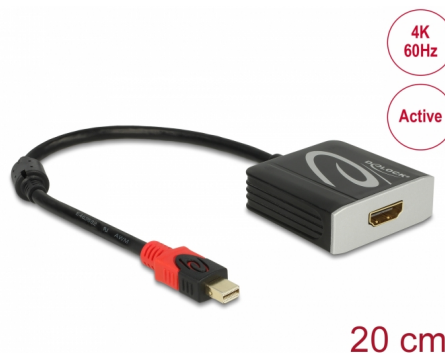

Delock Adapter mini DisplayPort 1.2 męski > HDMI żeński 4K 60 Hz aktywne

Opis

Ten adapter firmy Delock umożliwia podłączenie monitora HDMI do systemu za pomocą wolnego złącza mini DisplayPort. Ten adapter obsługuje rozdzielczość do 4K Ultra HD przy 60 Hz i zapewnia zgodność wsteczną do rozdzielczości Full-HD 1080p. Adapter oferuje aktywną konwersję, dlatego też jest również odpowiedni dla kart graficznych, które nie zapewniają obsługi wyświetlania sygnału DP++.

Numer artykułu 62735

EAN: 4043619627356

Kraj pochodzenia: China

Opakowanie: Retail Box

Szczegóły techniczne

- Złącze:
 - 1 x 20-pinowy mini DisplayPort męski >
 - 1 x 19-pinowe żeńskie złącze HDMI-A
- Chipset: Parade PS176
- Specyfikacja DisplayPort 1.2 i High Speed HDMI with Ethernet (HEC)
- Aktywny konwerter dla kart graficznych z wyjściem DP lub DP++
- Rozdzielczość do 4096 x 2160 @ 60 Hz (w zależności od systemu i podłączonych urządzeń)
- Transfer sygnałów audio i video
- Obsługuje wyświetlanie 3D
- Obsługa HDCP 1.4 oraz 2.2
- Obsługa Eyefinity
- Obsługuje prędkość przesyłu danych HBR2 (5,4 Gbps)
- Formaty audio: 8-kanałowe LPCM, skompresowane audio oraz format audio HBR o maks. rozmiarze próbki audio 24 bity i częstotliwości próbkowania 192 kHz
- Złącze: pozłacane
- 1 x rdzeń ferrytowy
- Długość kabla bez złączem: ok. 20 cm
- Kolor: czarny
- Kompatybilny z każdym systemem operacyjnym, do instalacji nie wymaga się żadnych sterowników

Interface

Wyjście:	1 x HDMI-A żeński
Wejście:	1 x 20-pinowy mini DisplayPort męski

Technical characteristics

Chipset:	Parade PS176
Converter type:	active
Maximum screen resolution:	4096 x 2160 @ 60 Hz
Signal transmission:	wideo audio

Physical characteristics

Rdzeń ferrytowy:	1 x
Długość kabla:	20 cm
Wykończenie złącza:	pozlacane
Kolor:	czarny