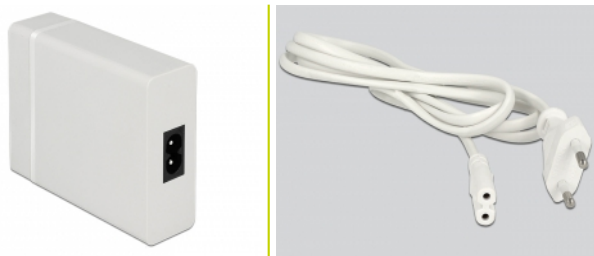

Navilock Chargeur USB, 1 x USB Type-C™ PD + 3 x USB Type-A 60 W + 12 W

Description

Ce chargeur USB Power Delivery (PD) de Navilock peut être utilisé pour charger avec un connecteur USB Type-C™. Il fournit diverses tensions de 5 V à 20 V, et une puissance jusqu'à 60 Watts. De plus, 3 connecteurs USB Type-A 5 V avec une technologie de chargement intelligent sont disponibles pour les appareils conventionnels.

N° produit 62952

EAN: 4043619629527

Pays d'origine: China

Emballage: Retail Box

Détails techniques

- Connecteurs :
 - 1 x USB Type-C™ femelle
 - 3 x USB Type-A femelle
 - 1 connecteur IEC-60320-C8
- Entrée :
 - CA 100 ~ 240 V / 50 ~ 60 Hz / 1,5 A
- Sortie :
 - USB Type-C™ 5,0 V / 9,0 V / 12,0 V / 15,0 V / 20,0 V 3,0 A (max. 60,0 W)
 - USB Type-A 5,0 V / 2,4 A (max. 12,0 W)
- Tension de sortie : max. 72,0 W au total
- Rendement moyen en mode actif 84,49 % (5,0 V / 3,0 A + 5,0 V / 2,4 A)
- Rendement moyen en mode actif 88,57 % (20,0 V / 3,0 A + 5,0 V / 2,4 A)
- Rendement à faible charge (10 %) 78,99 % (5,0 V / 3,0 A + 5,0 V / 2,4 A)
- Rendement à faible charge (10 %) 80,53 % (20,0 V / 3,0 A + 5,0 V / 2,4 A)
- Consommation électrique hors charge 0,187 W
- Protection de surcharge
- Protection contre les surintensités
- Protection contre les surchauffes
- Protection contre les courts-circuits

Contenu de l'emballage

- Barre de chargement USB
- Câble d'alimentation, longueur env. 1,2 m
- Mode d'emploi

Image

Physical characteristics

Boitier couleur:	blanc
------------------	-------

Power supply

Type:	Source d'alimentation avec connecteur IEC
Input:	AC 100 - 240 V / 50 - 60 Hz / 1,5 A
Output:	5,0 V / 3,0 A 5 V / 2,4 A 9,0 V / 3,0 A 12,0 V / 3,0 A 15,0 V / 3,0 A 20,0 V / 3,0 A
Connector:	1 x USB Type-C™ femelle 3 x USB Type-A femelle