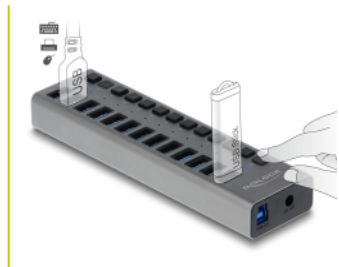

- Dimensiones:
  interior: $\varnothing$ aprox. 2,1 mm
  exterior: $\varnothing$ aprox. 5,5 mm
  Longitud: aprox. 10 mm

Requisitos del sistema

- Chrome OS
- Linux Kernel 5.8 o superior
- Mac OS 10.15.6 o superior
- Windows 8.1/8.1-64/10/10-64/11
- PC o equipo portátil con un puerto USB Tipo-A disponible

Contenido del paquete

- Hub USB 5 Gbps
- 1 x cable USB 5 Gbps A macho a USB 5 Gbps B macho, longitud aprox. 1 m
- Fuente de alimentación
- Manual del usuario

Image