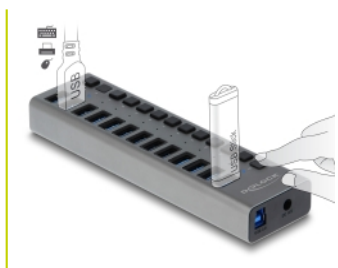

- Dimensions :
  intérieur : $\varnothing$ env. 2,1 mm
  extérieur : $\varnothing$ env. 5,5 mm
  Longueur : env. 10 mm

Configuration système requise

- Chrome OS
- Linux Kernel 5.8 ou version ultérieure
- Mac OS 10.15.6 ou version ultérieure
- Windows 8.1/8.1-64/10/10-64/11
- PC ou portable avec un port USB Type-A disponible

Contenu de l'emballage

- Hub USB 5 Gbps
- 1 x câble USB 5 Gbps A mâle-USB 5 Gbps B mâle, longueur env. 1 m
- Alimentation électrique
- Mode d'emploi

Image