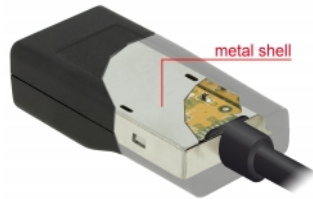

- Android 6.0 o superior
- Chrome OS
- iPad Pro (2018)
- Mac OS 10.9.5 o superior
- Windows 7/7-64/8.1/8.1-64/10/10-64
- Windows 10 Mobile
- Computadora, tableta o teléfono inteligente con un puerto USB Type-C™ libre y modo alternativo Displayport o
- Equipo de sobremesa o portátil con un puerto Thunderbolt™ 3 disponible

---

Contenido del paquete

- Adaptador USB-C™ a VGA

Image