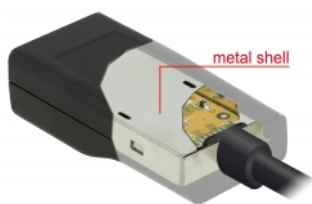

Delock Adaptateur USB Type-C™ mâle > VGA femelle (Mode DP Alt)

Description

Cet adaptateur Delock convient à la connexion d'un moniteur VGA sur un ordinateur avec une interface USB-C™ et la prise en charge du mode DisplayPort Alternate. L'adaptateur peut donc être connecté à différents ordinateurs portables tels que les MacBook, Chromebook et similaires. De plus, l'adaptateur peut également fonctionner sur une interface Thunderbolt™ 3.

N° produit 63923

EAN: 4043619639236

Pays d'origine: China

Emballage: Retail Box

Détails techniques

- Connecteurs :
 - 1 x USB Type-C™ mâle >
 - 1 x VGA femelle 15 broches
- Chipset : Chrontel CH7212
- Spécification DisplayPort 1.3
- Sens du signal : Entrée USB Type-C™ > Sortie VGA
- Résolution jusqu'à WUXGA 1920 x 1200 @ 60 Hz (selon le système et le matériel connecté)
- Transfert de signaux vidéo analogiques
- Auto alimenté par le bus USB
- Plug & Play
- Boîtier en plastique avec coque métallique intérieure
- Longueur du cordon sans connecteurs : env. 8 cm
- Couleur : noir

Contenu de l'emballage

- Adaptateur USB-C™ à VGA

Image

General

Fonction :	Plug & Play
Spécifications techniques:	DisplayPort 1.3
Supported operating system:	Android 6.0 ou version ultérieure Chrome OS Mac OS 10.9.5 ou version ultérieure Windows 10 32-bit Windows 10 64-bit Windows 10 Mobile Windows 7 32-Bit Windows 7 64-Bit Windows 8.1 32-Bit Windows 8.1 64-Bit iPad Pro (2018)

Interface

Sortie :	1 x VGA femelle 15 broches
Entrée :	1 x USB Type-C™ mâle

Technical characteristics

Chipset:	Chrontel CH7212
Maximum screen resolution:	1920 x 1200 @ 60 Hz
Signal transmission:	vidéo

Physical characteristics