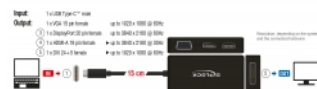

Configuration système requise

- iPad Pro (2018)
- Linux Kernel 4.6 ou version ultérieure
- Mac OS 10.13.3 ou version ultérieure
- Windows 7/7-64/8.1/8.1-64/10/10-64/11
- PC ou ordinateur portable avec un port USB Type-C™ libre et le mode DisplayPort Alternate ou
- PC ou ordinateur portable avec un port Thunderbolt™ 3 libre

---

Contenu de l'emballage

- Adaptateur USB-C™ vers VGA / HDMI / DVI / DisplayPort

Image