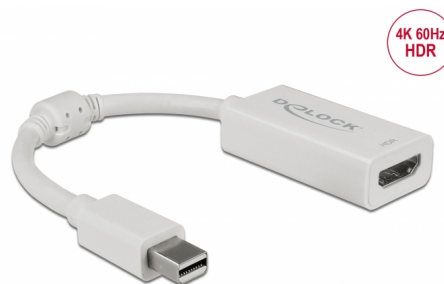

# Delock Adaptér Mini DisplayPort 1.4 na HDMI 4K 60 Hz s funkcí HDR aktivní bílý

## Popis

Tento adaptér od Delocku umožňuje připojení HDMI monitoru k vašemu systému přes volné rozhraní mini DisplayPort. Adaptér podporuje rozlišení až do 4K Ultra HD při 60 Hz a je zpětně kompatibilní s Full-HD 1080p. Díky podpoře funkce HDR (High Dynamic Range), může být obraz zobrazen ostřeji, jasněji a živěji.

## Technické detaily

- Konektor:
  - 1 x mini DisplayPort 20 pinový samec >
  - 1 x HDMI-A 19 pin samice
- Chipset: Megachips MCDP2900
- DisplayPort 1.4 specifikace a High Speed HDMI with Ethernet (HEC)
- Aktivní konvertor, pro grafické karty s výstupem DP a DP++
- Rozlišení až 3840 x 2160 @ 60 Hz (v závislosti na systému a připojeném hardware)
- Podporuje HDR / HDR10 (v závislosti na systému a připojeném hardware)
- Podporuje HDCP 1.4 a 2.2
- Podporuje 3D zobrazení (1080p @ 120 Hz)
- 1 x feritové jádro
- Spotřeba energie: cca. 1 W
- Délka kabelu bez konektorů: cca. 10 cm
- Barva: bílá