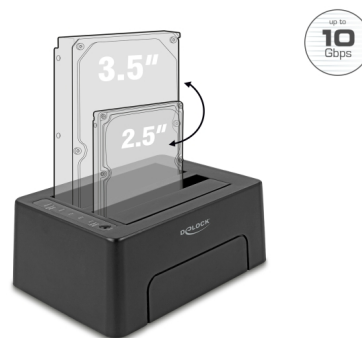

Delock USB Type-C™ 10 Gbps Dokovací stanice pro 2 x SATA HDD / SSD s funkcí klonování

Popis

Tato dokovací stanice od Delocku umožňuje externí připojení až dvou 2.5" nebo 3.5" SATA HDD nebo SSD pomocí rozhraní USB-C™. Toto řešení nevyžaduje externí skříň, protože jednotka může být připojena k dokovací stanici napřímo. Kromě toho funkce klonování umožňuje kopírovat obsah jednoho HDD na druhý bez použití PC.

Číslo produktu 63957

EAN: 4043619639571

Země původu: China

Balení: Kartonová krabice

Technické detaily

- Konektor:
 - 1 x USB 10 Gbps USB Type-C™ samice
 - 2 x SATA 6 Gb/s 22 pin samice
 - 1 x DC jack
- Chipset: Asmedia ASM1352R
- Funkční tlačítka:
 - 1 x Klonovací tlačítko
 - 1 x On-/ Off vypínač
- Pro 2.5" a 3.5" SATA HDD / SSD
- Použitelný pro SATA HDD až do SATA 6 Gb/s
- Rychlost přenosu dat až 6 Gb/s
- LED indikátor napájení, přístupu a status kopírování
- Rozměry (DxŠxV): cca. 153 x 110 x 62 mm
- Plug & Play

Specifikace napájecího zdroje

- Napájení
- Vstup: AC 100 ~ 240 V / 50 ~ 60 Hz / 1,5 A
- Výstup: 12 V / 3 A
- Zem vně, plus uvnitř
- Rozměry:
vnitřní: ø cca. 2,1 mm
venkovní: ø cca. 5,5 mm
délka: cca. 10 mm

Materiál pouzdra:	Plastová
Délka:	153 mm
Width:	110 mm
Height:	62 mm
Barva:	černá