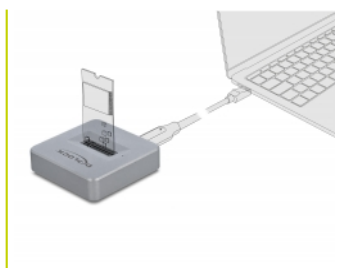

- Linux Kernel 4.3 lub nowszy
- Mac OS 10.15.2 lub nowszy
- Windows 8.1/8.1-64/10/10-64/11
- PC lub notebook z wolnym portem USB Type-C™ lub
- Komputer osobisty lub laptop z wolnym portem USB Typ-A

Zawartość opakowania

- Stacja dokująca M.2
- Przewód USB-C™, męski na USB-C™, męski, długości ok. 30 cm
- Przewód USB-C™, męski na USB Typu-A, męski, długości ok. 30 cm
- Instrukcja obsługi

Zdjęcia