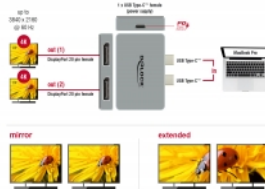

Poznámka

K zařízením MacBook s čipovými sadami M1, M2 a M3 lze připojit jen jeden další externí monitor. Zařízení MacBook s čipovými sadami M1 Pro, M2 Pro, M3 Pro a M3 Max lze připojit ke dvěma nebo více dalším externím monitorům. Další informace najdete na www.apple.com.

Technické detaily

- Konektor:
 - 2 x USB Type-C™ samec
 - 2 x DisplayPort samice
 - 1 x USB Type-C™ samice (napájecí zdroj)
- Rozlišení až 3840 x 2160 @ 60 Hz
(v závislosti na systému a připojeném hardware)

Číslo produktu 64001

EAN: 4043619640010

Země původu: China

Balení: Kartonová krabice

- Přenos audio a video signálu
- Funkce: zrcadlení nebo rozšíření
- USB Power Delivery (PD) 3.0
- Kovová skříňka
- Pogumovaná spodní část
- Barva: šedá
- Rozměry (DxŠxV): cca. 62 x 40 x 11 mm

Systémové požadavky

- MacBook Pro se dvěma navazujícími porty Thunderbolt™ 3

Obsah balení

- Adaptér
- Uživatelská příručka

Příslušenství

Interface

Konektor 1:	2 x USB Type-C™ samec
Konektor 2:	2 x DisplayPort samice
konektor 3:	1 x USB Type-C™ Power Delivery samice