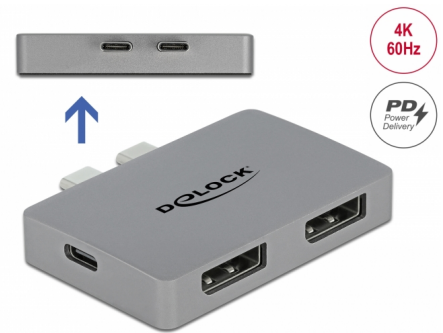

Delock Adaptador DisplayPort doble con 4K 60 Hz y PD 3.0 para MacBook

Descripción

Este adaptador de Delock se puede conectar a un MacBook con dos puertos Thunderbolt™ 3 adyacentes, como por ejemplo, el MacBook Pro. Dos monitores pueden funcionar en las salidas del DisplayPort con 4K 60 Hz simultáneamente.

Suministro de potencia USB (USB PD 3.0) admite hasta 100 vatios

El adaptador tiene un puerto de entrega de energía USB Type-C™ para conectar la fuente de alimentación de la laptop para cargarla. También se puede utilizar el adaptador sin una fuente de alimentación.

Pequeño ayudante robusto

Debido a sus pequeñas dimensiones y a su robusta carcasa, este adaptador Delock es especialmente adecuado para viajar. Se puede simplemente empacar en el bolso junto con la laptop y utilizarlo según sea necesario.

[Adaptador DisplayPort](#)

Nota

Solo se puede conectar un monitor externo adicional a dispositivos MacBook con chipset M1, M2 y M3. Los dispositivos MacBook con chipset M1 Pro, M2 Pro, M3 Pro y M3 Max pueden conectar dos o más monitores externos adicionales. Más información en www.apple.com.

Número de elemento 64001

EAN: 4043619640010

Pais de origen: China

Paquete: Retail Box

Detalles técnicos

- Conectores:
  - 2 x USB Type-C™ macho
  - 2 x DisplayPort hembra
  - 1 x USB Type-C™ hembra (fuente de alimentación)