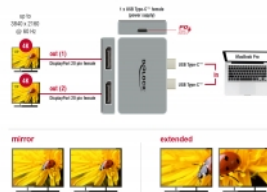

[Adaptador DisplayPort](#)

Nota

Solo se puede conectar un monitor externo adicional a dispositivos MacBook con chipset M1, M2 y M3. Los dispositivos MacBook con chipset M1 Pro, M2 Pro, M3 Pro y M3 Max pueden conectar dos o más monitores externos adicionales. Más información en www.apple.com.

Número de elemento 64001

EAN: 4043619640010

Pais de origen: China

Paquete: Retail Box

Detalles técnicos

- Conectores:
 - 2 x USB Type-C™ macho
 - 2 x DisplayPort hembra
 - 1 x USB Type-C™ hembra (fuente de alimentación)

- Resolución máxima 3840 x 2160 @ 60 Hz (depende del sistema y del hardware conectado)
- Transferencia de señales de audio y vídeo
- Funciones: Espejada o Extendida
- USB Power Delivery (PD) 3.0
- Carcasa metálica
- Fondo de goma
- Color: gris
- Dimensiones (LxAxANxAL): aprox. 62 x 40 x 11 mm

Requisitos del sistema

- MacBook Pro con dos puertos Thunderbolt™ 3 adyacentes

Contenido del paquete

- Adaptador
- Manual del usuario

Image

Interface

Conector 1:	2 x USB Type-C™ macho
Conector 2 :	2 x DisplayPort hembra
conector 3:	1 x Entrega de alimentación USB Type-C™ hembra