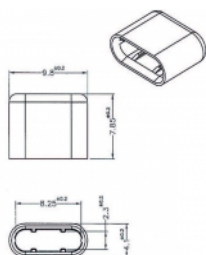

10 x

Číslo produktu 64008

EAN: 4043619640089

Země původu: Taiwan,
Republic of China

Balení: Plastová taška se
zipem

Technické detaily

- Prachová záslepka samice pro USB Type-C™ samec
- Bez sevření
- Materiál: PE
- Barva: černá
- Rozměry (DxŠxV): cca. 9,8 x 7,85 x 4,1 mm

Obsah balení

- 10 x prachová záslepka

Příslušenství

General

Style:	Bez sevření
--------	-------------

Interface

konektor:	1 x USB Type-C™ samec
-----------	-----------------------

Physical characteristics

Materiál:	PE
Délka:	9,8 mm
Width:	7,85 mm
Height:	4,1 mm
Barva:	černá