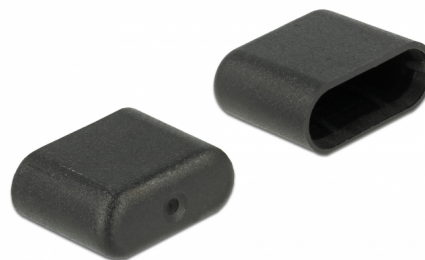

Delock Prachová záslepka pro USB Type-C™ samec 10 kusů černý

Popis

S touto protiprachovou záslepkou od Delocku je port samce chráněn před nečistotami a poškozením. Aplikace prachové záslepky uchovává citlivé konektory připravené k použití v dlouhodobém horizontu, a to zejména v prašném prostředí a v průmyslovém sektoru.

10 x

Číslo produktu 64008

EAN: 4043619640089

Země původu: Taiwan,
Republic of China

Balení: Plastová taška se
zipem

Technické detaily

- Prachová záslepka samice pro USB Type-C™ samec
- Bez sevření
- Materiál: PE
- Barva: černá
- Rozměry (DxŠxV): cca. 9,8 x 7,85 x 4,1 mm

Obsah balení

- 10 x prachová záslepka

Příslušenství

General

Style:	Bez sevření
--------	-------------

Interface

konektor:	1 x USB Type-C™ samec
-----------	-----------------------

Physical characteristics

Materiál:	PE
Délka:	9,8 mm
Width:	7,85 mm
Height:	4,1 mm
Barva:	černá