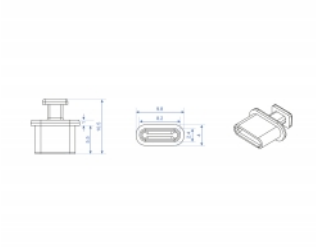

Delock Prachová záslepka pro USB Type-C™ samice s uchopením 10 kusů černá

Popis

S touto prachovou záslepkou od Delocku je port chráněn před nečistotami a poškozením. Aplikace prachové záslepky uchovává citlivé konektory připravené k použití v dlouhodobém horizontu, a to zejména v prašném prostředí a v průmyslovém sektoru.

10 x

Číslo produktu 64013

EAN: 4043619640133

Země původu: Taiwan,
Republic of China

Balení: Plastová taška se zipem

Technické detaily

- Prachová záslepka samec pro USB Type-C™ samice
- S uchopením
- Materiál: PE
- Barva: černá
- Rozměry (DxŠxV): cca. 10,5 x 9,8 x 4,0 mm

Obsah balení

- 10 x prachová záslepka

Příslušenství

General

Style:	S uchopením
--------	-------------

Interface

konektor:	1 x USB Type-C™ samice
-----------	------------------------

Physical characteristics

Materiál:	PE
Délka:	10,5 mm
Width:	9,8 mm
Height:	4 mm
Barva:	černá