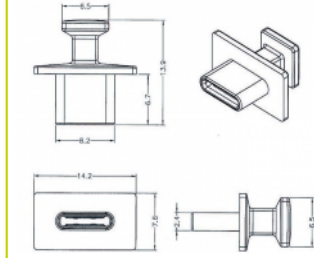

10 x

Číslo produktu 64015

EAN: 4043619640157

Země původu: Taiwan,
Republic of China

Balení: Plastová taška se zipem

Technické detaily

- Prachová záslepka samec pro USB Type-C™ samice
- S velkým uchopením
- Materiál: PE
- Barva: černá
- Rozměry (DxŠxV): cca. 14,2 x 13,9 x 7,6 mm

Obsah balení

- 10 x prachová záslepka

Příslušenství

General

Style:	S uchopením
--------	-------------

Interface

konektor:	1 x USB Type-C™ samice
-----------	------------------------

Physical characteristics

Materiál:	PE
Délka:	14,2 mm
Width:	13,9 mm
Height:	7,6 mm
Barva:	černá