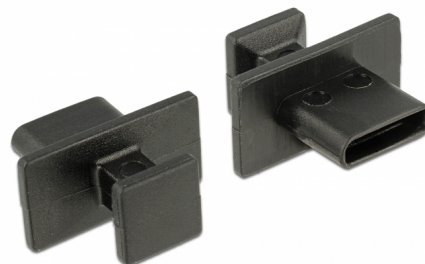

Delock Prachová záslepka pro USB Type-C™ samice s velkým uchopením 10 kusů černá

Popis

S touto prachovou záslepkou od Delocku je port chráněn před nečistotami a poškozením. Aplikace prachové záslepky uchovává citlivé konektory připravené k použití v dlouhodobém horizontu, a to zejména v prašném prostředí a v průmyslovém sektoru.

10 x

Číslo produktu 64015

EAN: 4043619640157

Země původu: Taiwan,
Republic of China

Balení: Plastová taška se zipem

Technické detaily

- Prachová záslepka samec pro USB Type-C™ samice
- S velkým uchopením
- Materiál: PE
- Barva: černá
- Rozměry (DxŠxV): cca. 14,2 x 13,9 x 7,6 mm

Obsah balení

- 10 x prachová záslepka

Příslušenství

General

Style:	S uchopením
--------	-------------

Interface

konektor:	1 x USB Type-C™ samice
-----------	------------------------

Physical characteristics

Materiál:	PE
Délka:	14,2 mm
Width:	13,9 mm
Height:	7,6 mm
Barva:	černá