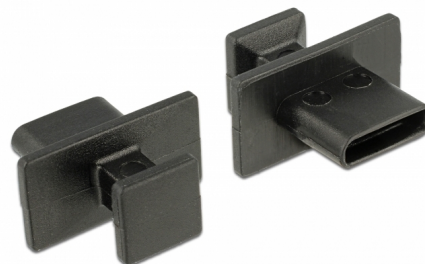

# Delock Capot noir pour USB Type-C™ femelle avec grosse prise, 10 pièces

## Description

Le port femelle est protégé de la poussière et des dégâts grâce au capot Delock. L'application du capot maintient la sensibilité des connecteurs pour un usage à long terme, en particulier dans les environnements poussiéreux et dans le secteur industriel.

10 x

**N° produit 64015**

EAN: 4043619640157

Pays d'origine: Taiwan,  
Republic of China

Emballage: Sac  
polyvalent à fermeture  
éclair

## Détails techniques

- Capot mâle pour USB Type-C™ femelle
- Avec grosse prise
- Matériel : PE
- Couleur : noir
- Dimensions (LxlxH) : env. 14,2 x 13,9 x 7,6 mm