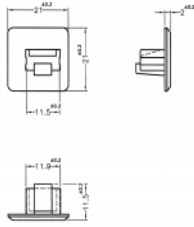

10 x

Číslo produktu 64019

EAN: 4043619640195

Země původu: Taiwan,
Republic of China

Balení: Plastová taška se
zipem

Technické detaily

- Prachová záslepka samec pro RJ45 samice
- Bez sevření
- Materiál: ABS
- Barva: bílá
- Rozměry (DxŠxV): cca. 21,0 x 21,0 x 11,5 mm

Obsah balení

- 10 x prachová záslepka

Příslušenství

General

Style:	Bez sevření
--------	-------------

Interface

konektor:	1 x RJ45 samice
-----------	-----------------

Physical characteristics

Materiál:	ABS
Délka:	21 mm
Width:	21 mm
Height:	11,5 mm
Barva:	bílá