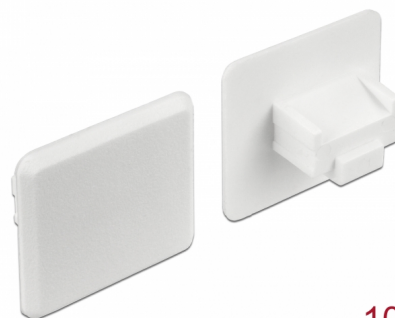

Delock Capot noir pour RJ45 femelle sans prise, 10 pièces blanc

Description

Le port femelle est protégé de la poussière et des dégâts grâce au capot Delock. L'application du capot maintient la sensibilité des connecteurs pour un usage à long terme, en particulier dans les environnements poussiéreux et dans le secteur industriel.

10 x

N° produit 64019

EAN: 4043619640195

Pays d'origine: Taiwan,
Republic of China

Emballage: Sac
polyvalent à fermeture
éclair

Détails techniques

- Capot mâle pour RJ45 femelle
- Sans prise
- Matériel : ABS
- Couleur : blanc
- Dimensions (LxlxH) : env. 21,0 x 21,0 x 11,5 mm

Contenu de l'emballage

- 10 x capuchons anti-poussière

Image

General

Style:	Sans prise
--------	------------

Interface

connecteur :	1 x RJ45 femelle
--------------	------------------

Physical characteristics

Matériaux:	ABS
Longueur:	21 mm
Width:	21 mm
Height:	11,5 mm
Couleur:	blanc