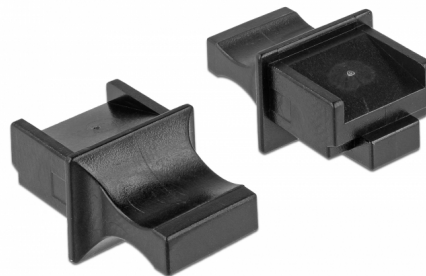

Delock Prachová záslepka pro RJ45 samice s uchopením 10 kusů černá

Popis

S touto prachovou záslepkou od Delocku je port chráněn před nečistotami a poškozením. Aplikace prachové záslepky uchovává citlivé konektory připravené k použití v dlouhodobém horizontu, a to zejména v prašném prostředí a v průmyslovém sektoru.

10 x

Číslo produktu 64020

EAN: 4043619640201

Země původu: Taiwan,
Republic of China

Balení: Plastová taška se zipem

Technické detaily

- Prachová záslepka samec pro RJ45 samice
- S uchopením
- Materiál: ABS
- Barva: černá
- Rozměry (DxŠxV): cca. 23,5 x 13,8 x 11,2 mm

Obsah balení

- 10 x prachová záslepka

Příslušenství

General

Style:	S uchopením
--------	-------------

Interface

konektor:	1 x RJ45 samice
-----------	-----------------

Physical characteristics

Materiál:	ABS
Délka:	23,5 mm
Width:	13,8 mm
Height:	11,2 mm
Barva:	černá