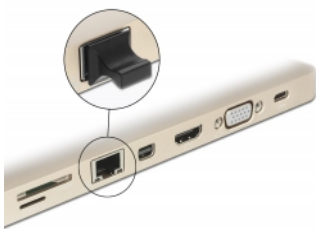

Delock Prachová záslepka pro RJ45 samice s uchopením 10 kusů černá

Popis

S touto prachovou záslepkou od Delocku je port chráněn před nečistotami a poškozením. Aplikace prachové záslepky uchovává citlivé konektory připravené k použití v dlouhodobém horizontu, a to zejména v prašném prostředí a v průmyslovém sektoru.

10 x

Číslo produktu 64020

EAN: 4043619640201

Země původu: Taiwan,
Republic of China

Balení: Plastová taška se zipem

Technické detaily

- Prachová záslepka samec pro RJ45 samice
- S uchopením
- Materiál: ABS
- Barva: černá
- Rozměry (DxŠxV): cca. 23,5 x 13,8 x 11,2 mm

Obsah balení

- 10 x prachová záslepka

Příslušenství

General

Style:	S uchopením
--------	-------------

Interface

konektor:	1 x RJ45 samice
-----------	-----------------

Physical characteristics