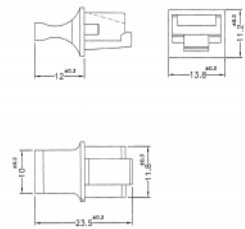

10 x

Číslo produktu 64020

EAN: 4043619640201

Země původu: Taiwan,
Republic of China

Balení: Plastová taška se zipem

Technické detaily

- Prachová záslepka samec pro RJ45 samice
- S uchopením
- Materiál: ABS
- Barva: černá
- Rozměry (DxŠxV): cca. 23,5 x 13,8 x 11,2 mm

Obsah balení

- 10 x prachová záslepka

Příslušenství

General

Style:	S uchopením
--------	-------------

Interface

konektor:	1 x RJ45 samice
-----------	-----------------

Physical characteristics

Materiál:	ABS
Délka:	23,5 mm
Width:	13,8 mm
Height:	11,2 mm
Barva:	černá