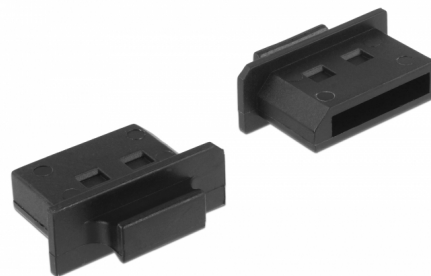

# Delock Capot noir pour DisplayPort femelle avec prise 10 pièces

## Description

Le port femelle est protégé de la poussière et des dégâts grâce au capot Delock. L'application du capot maintient la sensibilité des connecteurs pour un usage à long terme, en particulier dans les environnements poussiéreux et dans le secteur industriel.

10 x

**N° produit 64025**

EAN: 4043619640256

Pays d'origine: Taiwan,  
Republic of China

Emballage: Sac  
polyvalent à fermeture  
éclair

## Détails techniques

- Capot mâle pour DisplayPort femelle
- Avec prise
- Matériel : PE
- Couleur : noir
- Dimensions (LxlxH) : env. 19,1 x 14,0 x 7,2 mm