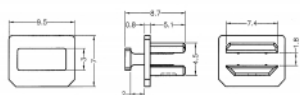

Příslušenství