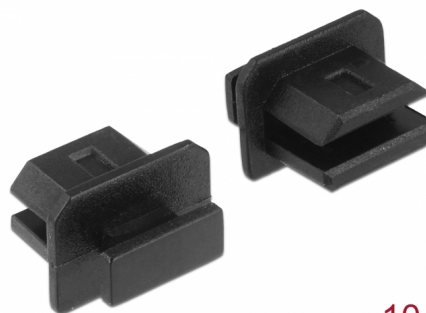

# Delock Prachová záslepka pro mini DisplayPort samice s uchopením 10 kusů černá

## Popis

S touto prachovou záslepkou od Delocku je port chráněn před nečistotami a poškozením. Aplikace prachové záslepky uchovává citlivé konektory připravené k použití v dlouhodobém horizontu, a to zejména v prašném prostředí a v průmyslovém sektoru.

## Technické detaily

- Prachová záslepka samec pro mini DisplayPort samice
- S uchopením
- Materiál: PE
- Barva: černá
- Rozměry (DxŠxV): cca. 9,5 x 8,7 x 7,0 mm

## Physical characteristics

Materiál:	PE
Délka:	9,5 mm
Width:	8,7 mm
Height:	7 mm
Barva:	černá