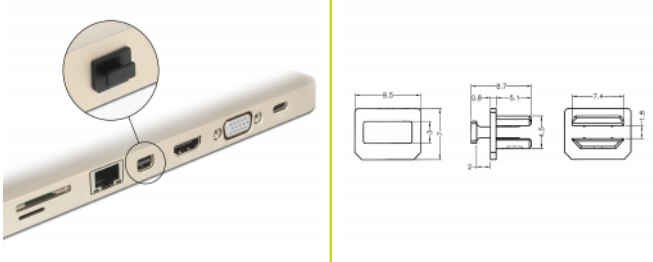

Delock Capot noir pour mini DisplayPort femelle avec prise 10 pièces

Description

Le port femelle est protégé de la poussière et des dégâts grâce au capot Delock. L'application du capot maintient la sensibilité des connecteurs pour un usage à long terme, en particulier dans les environnements poussiéreux et dans le secteur industriel.

10 x

N° produit 64026

EAN: 4043619640263

Pays d'origine: Taiwan,
Republic of China

Emballage: Sac
polyvalent à fermeture
éclair

Détails techniques

- Capot mâle pour mini DisplayPort femelle
- Avec prise
- Matériel : PE
- Couleur : noir
- Dimensions (LxlxH) : env. 9,5 x 8,7 x 7,0 mm

Contenu de l'emballage

- 10 x capuchons anti-poussière

Image

General

Style:	Avec prise
--------	------------

Interface

connecteur :	1 x mini DisplayPort femelle
--------------	------------------------------

Physical characteristics

Matériaux:	PE
Longueur:	9,5 mm
Width:	8,7 mm
Height:	7 mm
Couleur:	noir