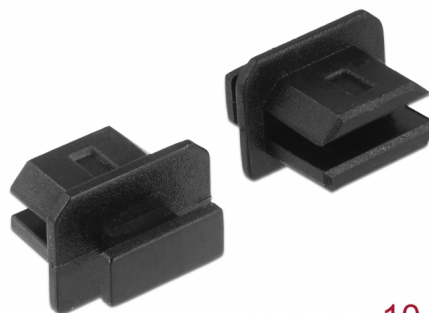

Delock Capot noir pour mini DisplayPort femelle avec prise 10 pièces

Description

Le port femelle est protégé de la poussière et des dégâts grâce au capot Delock. L'application du capot maintient la sensibilité des connecteurs pour un usage à long terme, en particulier dans les environnements poussiéreux et dans le secteur industriel.

10 x

N° produit 64026

EAN: 4043619640263

Pays d'origine: Taiwan,
Republic of China

Emballage: Sac
polyvalent à fermeture
éclair

Détails techniques

- Capot mâle pour mini DisplayPort femelle
- Avec prise
- Matériel : PE
- Couleur : noir
- Dimensions (LxlxH) : env. 9,5 x 8,7 x 7,0 mm

Contenu de l'emballage

- 10 x capuchons anti-poussière

Image

General

Style:	Avec prise
--------	------------

Interface

connecteur :	1 x mini DisplayPort femelle
--------------	------------------------------

Physical characteristics

Matériaux:	PE
Longueur:	9,5 mm
Width:	8,7 mm
Height:	7 mm
Couleur:	noir