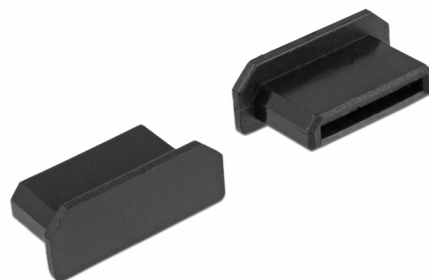

Delock Capot noir pour HDMI mini-C femelle sans prise 10 pièces

Description

Le port femelle est protégé de la poussière et des dégâts grâce au capot Delock. L'application du capot maintient la sensibilité des connecteurs pour un usage à long terme, en particulier dans les environnements poussiéreux et dans le secteur industriel.

10 x

N° produit 64028

EAN: 4043619640287

Pays d'origine: Taiwan,
Republic of China

Emballage: Sac
polyvalent à fermeture
éclair

Détails techniques

- Capot mâle pour HDMI mini-C femelle
- Sans prise
- Matériel : PE
- Couleur : noir
- Dimensions (LxlxH) : env. 12,5 x 6,4 x 4,7 mm

Contenu de l'emballage

- 10 x capuchons anti-poussière

Image

General

Style:	Sans prise
--------	------------

Interface

connecteur :	1 x HDMI mini-C femelle
--------------	-------------------------

Physical characteristics

Matériaux:	PE
Longueur:	12,5 mm
Width:	6,4 mm
Height:	4,7 mm
Couleur:	noir