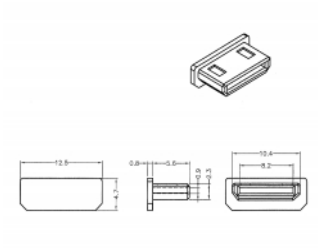

Delock Capot noir pour HDMI mini-C femelle sans prise 10 pièces

Description

Le port femelle est protégé de la poussière et des dégâts grâce au capot Delock. L'application du capot maintient la sensibilité des connecteurs pour un usage à long terme, en particulier dans les environnements poussiéreux et dans le secteur industriel.

10 x

N° produit 64028

EAN: 4043619640287

Pays d'origine: Taiwan,
Republic of China

Emballage: Sac
polyvalent à fermeture
éclair

Détails techniques

- Capot mâle pour HDMI mini-C femelle
- Sans prise
- Matériel : PE
- Couleur : noir
- Dimensions (LxlxH) : env. 12,5 x 6,4 x 4,7 mm

Contenu de l'emballage

- 10 x capuchons anti-poussière

Image

General

Style:	Sans prise
--------	------------

Interface

connecteur :	1 x HDMI mini-C femelle
--------------	-------------------------

Physical characteristics

Matériaux:	PE
Longueur:	12,5 mm
Width:	6,4 mm
Height:	4,7 mm
Couleur:	noir