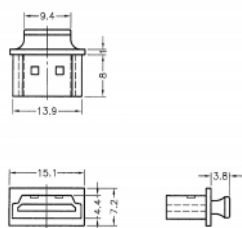

10 x

Číslo produktu 64029

EAN: 4043619640294

Země původu: Taiwan,
Republic of China

Balení: Plastová taška se zipem

Technické detaily

- Prachová záslepka samec pro HDMI-A samice
- S uchopením
- Materiál: PE
- Barva: černá
- Rozměry (DxŠxV): cca. 15,1 x 11,8 x 7,2 mm

Obsah balení

- 10 x prachová záslepka

Příslušenství

General

Style:	S uchopením
--------	-------------

Interface

konektor:	1 x HDMI-A samice
-----------	-------------------

Physical characteristics

Materiál:	PE
Délka:	15,1 mm
Width:	11,8 mm
Height:	7,2 mm
Barva:	černá