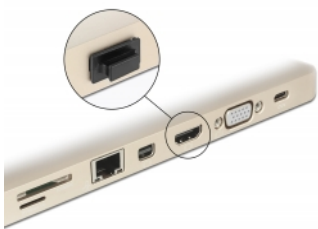

Delock Prachová záslepka pro HDMI-A samice s uchopením 10 kusů černá

Popis

S touto prachovou záslepkou od Delocku je port chráněn před nečistotami a poškozením. Aplikace prachové záslepky uchovává citlivé konektory připravené k použití v dlouhodobém horizontu, a to zejména v prašném prostředí a v průmyslovém sektoru.

10 x

Číslo produktu 64029

EAN: 4043619640294

Země původu: Taiwan,
Republic of China

Balení: Plastová taška se zipem

Technické detaily

- Prachová záslepka samec pro HDMI-A samice
- S uchopením
- Materiál: PE
- Barva: černá
- Rozměry (DxŠxV): cca. 15,1 x 11,8 x 7,2 mm

Obsah balení

- 10 x prachová záslepka

Příslušenství

General

Style:	S uchopením
--------	-------------

Interface

konektor:	1 x HDMI-A samice
-----------	-------------------

Physical characteristics