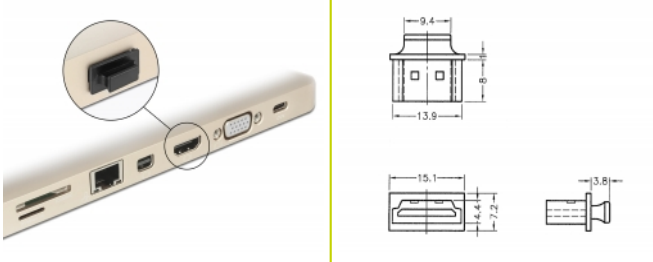

Delock Cubierta contra Polvo para HDMI-A hembra con agarre. 10 piezas en negro

Descripción

Con esta cubierta antipolvo de Delock el puerto hembra está protegido de la suciedad o daños. La aplicación de la cubierta antipolvo mantiene los conectores sensibles listos para su uso a largo plazo, especialmente en ambientes polvorientos y en el sector industrial.

10 x

Número de elemento 64029

EAN: 4043619640294

Pais de origen: Taiwan,
Republic of China

Paquete: Bolsa de
plástico con cremallera

Detalles técnicos

- Cubierta antipolvo macho para HDMI-A hembra
- Con agarre
- Material: PE
- Color: negro
- Dimensiones (LxANxAL): aprox. 15,1 x 11,8 x 7,2 mm

Contenido del paquete

- 10 x Cubierta antipolvo

Image

General

Style:	Con agarre
--------	------------

Interface

conector :	1 x HDMI-A hembra
------------	-------------------

Physical characteristics

Material:	PE
Longitud:	15,1 mm
Width:	11,8 mm
Height:	7,2 mm
Color:	negro