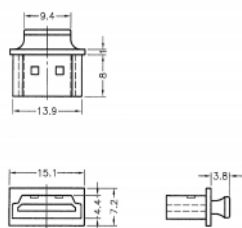

10 x

Numer artykułu 64029

EAN: 4043619640294

Kraj pochodzenia:
Taiwan, Republic of
China

Opakowanie: Torba na
zamek błyskawiczny

Szczegóły techniczne

- Osłona przeciwkurzowa męska dla żeńskiego gniazda HDMI A
- Z uchwytem
- Materiał: PE
- Kolor: czarny
- Wymiary (DxSxW): ok. 15,1 x 11,8 x 7,2 mm

Zawartość opakowania

- 10 x osłonka przeciwkurzowa

Zdjęcia

General

Style:	Z uchwytem
--------	------------

Interface

złącze :	1 x HDMI-A żeński
----------	-------------------

Physical characteristics

Materiał:	PE
Długość:	15,1 mm
Width:	11,8 mm
Height:	7,2 mm
Kolor:	czarny