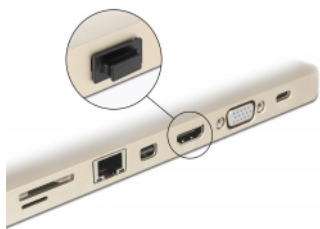

Delock Osłona przeciwkurzowa gniazda HDMI-A żeńskiego z uchwytem 10 sztuk czarna

Opis

Dzięki tej osłonie firmy Delock, gniazdo żeńskie jest chronione przed zabrudzeniami i uszkodzeniami. Zastosowanie osłony pozwala dłużej utrzymać w sprawności delikatne złącza, szczególnie w zapyłonych miejscach i w sektorze przemysłowym.

10 x

Numer artykułu 64029

EAN: 4043619640294

Kraj pochodzenia:
Taiwan, Republic of
China

Opakowanie: Torba na
zamek błyskawiczny

Szczegóły techniczne

- Osłona przeciwkurzowa męska dla żeńskiego gniazda HDMI A
- Z uchwytem
- Materiał: PE
- Kolor: czarny
- Wymiary (DxSxW): ok. 15,1 x 11,8 x 7,2 mm

Zawartość opakowania

- 10 x osłonka przeciwkurzowa

Zdjęcia

General

Style:	Z uchwytem
--------	------------

Interface

złącze :	1 x HDMI-A żeński
----------	-------------------

Physical characteristics