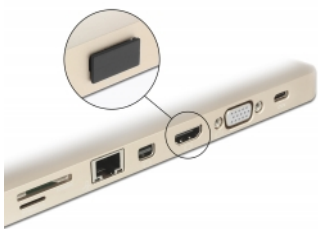

Delock Prachová záslepka pro HDMI A samice bez sevření 10 kusů černá

Popis

S touto prachovou záslepkou od Delocku je port chráněn před nečistotami a poškozením. Aplikace prachové záslepky uchovává citlivé konektory připravené k použití v dlouhodobém horizontu, a to zejména v prašném prostředí a v průmyslovém sektoru.

10 x

Číslo produktu 64030

EAN: 4043619640300

Země původu: Taiwan,
Republic of China

Balení: Plastová taška se
zipem

Technické detaily

- Prachová záslepka samec pro HDMI A samice
- Bez sevření
- Materiál: PE
- Barva: černá
- Rozměry (DxŠxV): cca. 15,1 x 8,0 x 7,2 mm

Obsah balení

- 10 x prachová záslepka

Příslušenství

General

Style:	Bez sevření
--------	-------------

Interface

konektor:	1 x HDMI-A samice
-----------	-------------------

Physical characteristics