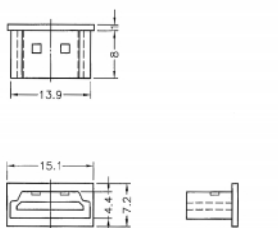

10 x

Číslo produktu 64030

EAN: 4043619640300

Země původu: Taiwan,
Republic of China

Balení: Plastová taška se
zipem

Technické detaily

- Prachová záslepka samec pro HDMI A samice
- Bez sevření
- Materiál: PE
- Barva: černá
- Rozměry (DxŠxV): cca. 15,1 x 8,0 x 7,2 mm

Obsah balení

- 10 x prachová záslepka

Příslušenství

General

Style:	Bez sevření
--------	-------------

Interface

konektor:	1 x HDMI-A samice
-----------	-------------------

Physical characteristics

Materiál:	PE
Délka:	15,1 mm
Width:	8,0 mm
Height:	7,2 mm
Barva:	černá