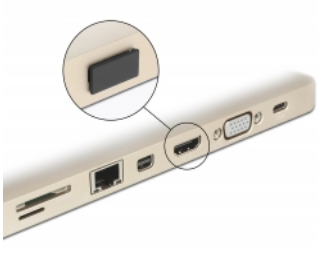

Delock Cubierta contra Polvo para HDMI A hembra sin agarre. 10 piezas en negro

Descripción

Con esta cubierta antipolvo de Delock el puerto hembra está protegido de la suciedad o daños. La aplicación de la cubierta antipolvo mantiene los conectores sensibles listos para su uso a largo plazo, especialmente en ambientes polvorientos y en el sector industrial.

10 x

Número de elemento 64030

EAN: 4043619640300

Pais de origen: Taiwan,
Republic of China

Paquete: Bolsa de
plástico con cremallera

Detalles técnicos

- Cubierta antipolvo macho para HDMI A hembra
- Sin agarre
- Material: PE
- Color: negro
- Dimensiones (LxANxAL): aprox. 15,1 x 8,0 x 7,2 mm

Contenido del paquete

- 10 x Cubierta antipolvo

Image

General

Style:	Sin agarre
--------	------------

Interface

conector :	1 x HDMI-A hembra
------------	-------------------

Physical characteristics