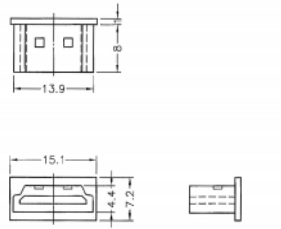

10 x

Número de elemento 64030

EAN: 4043619640300

Pais de origen: Taiwan,
Republic of China

Paquete: Bolsa de
plástico con cremallera

Detalles técnicos

- Cubierta antipolvo macho para HDMI A hembra
- Sin agarre
- Material: PE
- Color: negro
- Dimensiones (LxANxAL): aprox. 15,1 x 8,0 x 7,2 mm

Contenido del paquete

- 10 x Cubierta antipolvo

Image

General

Style:	Sin agarre
--------	------------

Interface

conector :	1 x HDMI-A hembra
------------	-------------------

Physical characteristics

Material:	PE
Longitud:	15,1 mm
Width:	8,0 mm
Height:	7,2 mm
Color:	negro