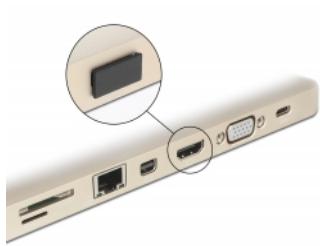

Delock Osłona przeciwkurzowa gniazda HDMI A żeńskiego bez uchwytu 10 sztuk czarna

Opis

Dzięki tej osłonie firmy Delock, gniazdo żeńskie jest chronione przed zabrudzeniami i uszkodzeniami. Zastosowanie osłony pozwala dłużej utrzymać w sprawności delikatne złącza, szczególnie w zapyłonych miejscach i w sektorze przemysłowym.

10 x

Numer artykułu 64030

EAN: 4043619640300

Kraj pochodzenia:
Taiwan, Republic of
China

Opakowanie: Torba na
zamek błyskawiczny

Szczegóły techniczne

- Osłona przeciwkurzowa męska dla żeńskiego gniazda HDMI A
- Bez uchwytu
- Materiał: PE
- Kolor: czarny
- Wymiary (DxSxW): ok. 15,1 x 8,0 x 7,2 mm

Zawartość opakowania

- 10 x osłonka przeciwkurzowa

Zdjęcia

General

Style:	Bez uchwytu
--------	-------------

Interface

złącze :	1 x HDMI-A żeński
----------	-------------------

Physical characteristics