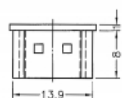

10 x

Numer artykułu 64030

EAN: 4043619640300

Kraj pochodzenia:
Taiwan, Republic of
China

Opakowanie: Torba na
zamek błyskawiczny

Szczegóły techniczne

- Osłona przeciwkurzowa męska dla żeńskiego gniazda HDMI A
- Bez uchwytu
- Materiał: PE
- Kolor: czarny
- Wymiary (DxSxW): ok. 15,1 x 8,0 x 7,2 mm

Zawartość opakowania

- 10 x osłonka przeciwkurzowa

Zdjęcia

General

Style:	Bez uchwytu
--------	-------------

Interface

złącze :	1 x HDMI-A żeński
----------	-------------------

Physical characteristics

Materiał:	PE
Długość:	15,1 mm
Width:	8,0 mm
Height:	7,2 mm
Kolor:	czarny