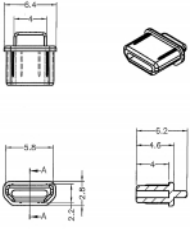

10 x

Číslo produktu 64031

EAN: 4043619640317

Země původu: Taiwan,
Republic of China

Balení: Plastová taška se zipem

Technické detaily

- Prachová záslepka samec pro HDMI micro-D samice
- S uchopením
- Materiál: TPE
- Barva: černá
- Rozměry (DxŠxV): cca. 6,4 x 6,2 x 2,8 mm

Obsah balení

- 10 x prachová záslepka

Příslušenství

General

Style:	S uchopením
--------	-------------

Interface

konektor:	1 x HDMI Micro-D samice
-----------	-------------------------

Physical characteristics

Materiál:	TPE
Délka:	6,4 mm
Width:	6,2 mm
Height:	2,8 mm
Barva:	černá