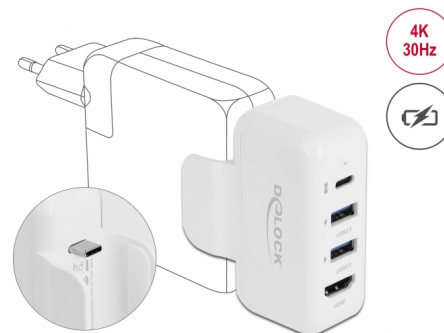

# Delock Adapter zasilania Apple z PD i HDMI 4K

## Opis

Adapter Delock można włączyć do zasilania Apple, np. MacBook Pro i rozszerzyć zasilanie do trzech portów USB i jednego HDMI. Porty USB mogą być użyte do ładowania trzech urządzeń USB jednocześnie, albo, gdy podłączone do laptopa lub tableta, portów USB Typ-A lub huba USB 3.0. Dodatkowy monitor można podłączyć do portu HDMI.

## Pewność zasilania

Dzięki wtykowi USB Type-C™ oraz zaporach po obu stronach, adapter daje pewność zasilania.

## Szczegóły techniczne

- Złącze:
  - 1 x USB Type-C™ męski
  - 1 x USB Type-C™ Power Delivery, wtyk żeński
  - 2 x USB 3.0 Typ-A żeński - Specyfikacja ładowania baterii BC1.2
  - 1 x HDMI-A żeński
- USB Power Delivery (PD) 3.0
- Wyjście:
  - USB Type-C™ Power Delivery (PD):
    - max. 48 watt przy zasilaniu Apple 61 watt, max. 74 watt przy zasilaniu Apple 87 watt
    - USB Typu-A, żeńskie z ładowaniem BC 1.2 5 V / 1,5 A
- Ochrona przeciążeniowa
- Ochrona nadprądowa
- Ochrona przed przegrzaniem
- Ochrona przed zwarcieniem
- Rozdzielczość do 3840 x 2160 @ 30 Hz
  - (w zależności od systemu i podłączonych urządzeń)
- Transfer sygnałów audio i video
- 1 x Wskaźnik LED
- Kolor: biały
- Wymiary (DxSxW): ok. 74 x 59 x 34 mm