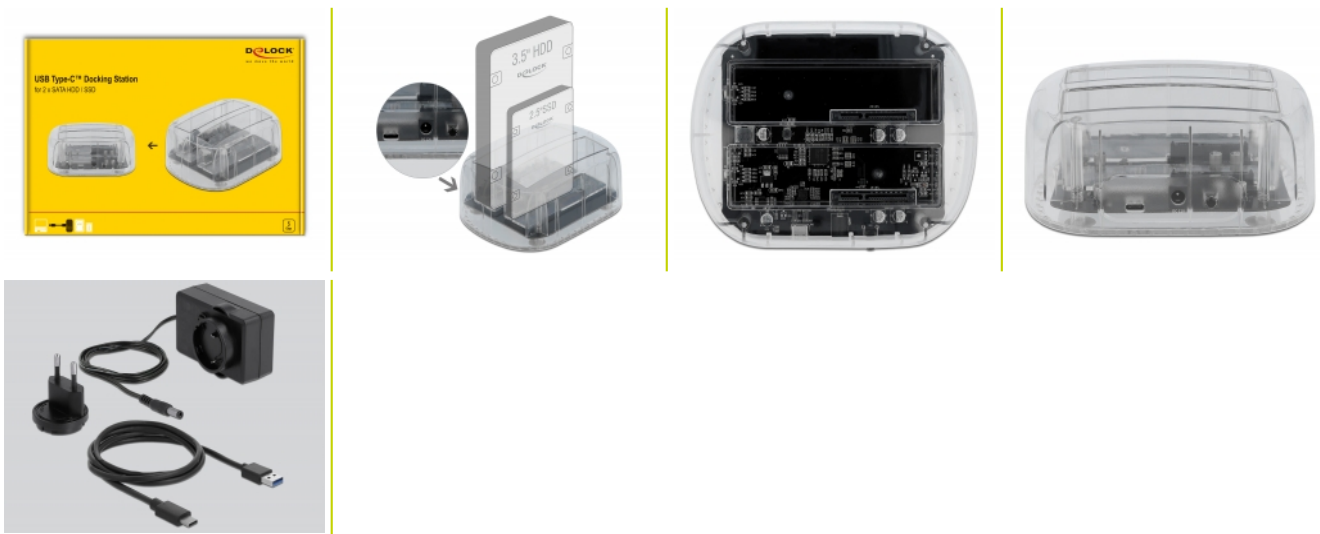

- Výstup: 12 V / 3 A
- Zem vně, plus uvnitř
- Rozměry:
  vnitřní: $\varnothing$ cca. 2,0 mm
  venkovní: $\varnothing$ cca. 5,5 mm
  délka: cca. 10 mm

Systemové požadavky

- Chrome OS 74.0 nebo vyšší
- Linux Kernel 3.4 nebo vyšší
- Mac OS 10.14.5 nebo vyšší
- Windows 7/7-64/8.1/8.1-64/10/10-64
- PC nebo notebook s volným USB Typ-A portem

Obsah balení

- Dokovací stanice
- Kabel USB-C™ samec na USB Typ-A samec, délka cca. 1 m
- Externí napájecí zdroj 12 V / 3 A
- Uživatelská příručka

Příslušenství