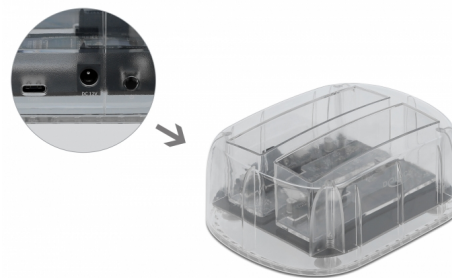

Delock USB Type-C™ Dokovací stanice pro 2 x SATA HDD / SSD průhledným

Popis

Tato dokovací stanice značky Delock umožňuje připojení dvou externích HDD nebo SSD SATA 2.5" nebo 3.5" přes rozhraní USB-C™. Toto řešení nevyžaduje externí pouzdro, protože jednotka se může připojit přímo k dokovací stanici. Dodaný kabel USB Type-C™ na USB Typu-A umožňuje připojení k volnému zásuvkovému portu USB Typu-A.

Průhledné pouzdro

Tento pevný a průhledný plastový kryt se vyznačuje možností nahlédnout dovnitř.

Číslo produktu 64090

EAN: 4043619640904

Země původu: China

Balení: Kartonová krabice

Technické detaily

- Konektor:
 - 1 x Super Speed USB (USB 3.2 Gen 1) USB Type-C™ samice
 - 2 x SATA 6 Gb/s 22 pin samice
 - 1 x DC jack
- Chipset: JMicron JMS561U
- On- / Off vypínač
- Pro 2.5" a 3.5" SATA HDD / SSD
- Použitelný pro SATA HDD až do SATA 6 Gb/s
- Rychlost přenosu dat až 5 Gb/s
- LED indikující napájení a přístup
- Průhledný plastový kryt
- Rozměry (DxŠxV): cca. 142 x 75 x 58 mm
- Plug & Play

Specifikace napájecího zdroje

- Vstup: AC 100 ~ 240 V / 50 ~ 60 Hz / 1 A

- Výstup: 12 V / 3 A
- Zem vně, plus uvnitř
- Rozměry:
vnitřní: \varnothing cca. 2,0 mm
venkovní: \varnothing cca. 5,5 mm
délka: cca. 10 mm

Interface

Externí:	1 x DC jack 1 x USB 5 Gbps USB Type-C™ samice
Interní:	2 x SATA 22 Pin Buchse

Technical characteristics

Chipsetem:	JMicron JMS561
------------	----------------

Physical characteristics

Materiál pouzdra:	Plastová
Délka kabelu:	1 m
Délka:	142 mm
Width:	75 mm
Height:	58 mm
Barva:	transparentní