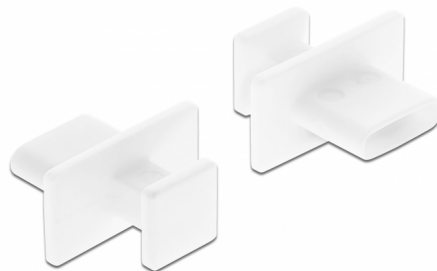

Delock Capot noir pour USB Type-C™ femelle blanc grosse prise, 10 pièces

Description

Le port femelle est protégé de la poussière et des dégâts grâce au capot Delock. L'application du capot maintient la sensibilité des connecteurs pour un usage à long terme, en particulier dans les environnements poussiéreux et dans le secteur industriel.

10 x

N° produit 64097

EAN: 4043619640973

Pays d'origine: Taiwan,
Republic of China

Emballage: Poly bag

Détails techniques

- Capot mâle pour USB Type-C™ femelle
- Avec grosse prise
- Matériel : PE
- Couleur : blanc
- Dimensions (LxlxH) : env. 14,2 x 13,9 x 7,6 mm

Contenu de l'emballage

- 10 x capuchons anti-poussière

Image

General

Style:	Avec prise
--------	------------

Interface

connecteur :	1 x USB Type-C™ femelle
--------------	-------------------------

Physical characteristics

Matériaux:	PE
Longueur:	14,2 mm
Width:	13,9 mm
Height:	7,6 mm
Couleur:	blanc