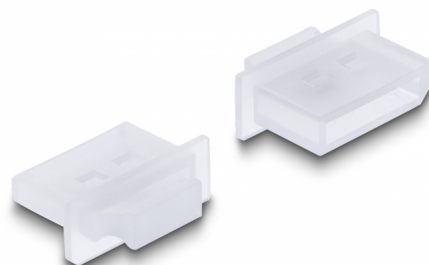

Delock Capot noir pour DisplayPort femelle transparent prise 10 pièces

Description

Le port femelle est protégé de la poussière et des dégâts grâce au capot Delock. L'application du capot maintient la sensibilité des connecteurs pour un usage à long terme, en particulier dans les environnements poussiéreux et dans le secteur industriel.

10 x

N° produit 64107

EAN: 4043619641079

Pays d'origine: Taiwan,
Republic of China

Emballage: Sac
polyvalent à fermeture
éclair

Détails techniques

- Capot mâle pour DisplayPort femelle
- Avec prise
- Matériel : PE
- Couleur : transparent
- Dimensions (LxlxH) : env. 19,1 x 14,0 x 7,2 mm

Contenu de l'emballage

- 10 x capuchons anti-poussière

Image

Physical characteristics

Matériaux:	PE
Longueur:	19,1 mm
Width:	14,0 mm
Height:	7,2 mm
Couleur:	transparent