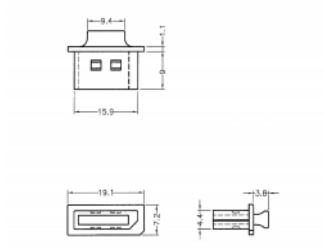

Delock Capot noir pour DisplayPort femelle transparent prise 10 pièces

Description

Le port femelle est protégé de la poussière et des dégâts grâce au capot Delock. L'application du capot maintient la sensibilité des connecteurs pour un usage à long terme, en particulier dans les environnements poussiéreux et dans le secteur industriel.

10 x

N° produit 64107

EAN: 4043619641079

Pays d'origine: Taiwan,
Republic of China

Emballage: Sac
polyvalent à fermeture
éclair

Détails techniques

- Capot mâle pour DisplayPort femelle
- Avec prise
- Matériel : PE
- Couleur : transparent
- Dimensions (LxlxH) : env. 19,1 x 14,0 x 7,2 mm

Contenu de l'emballage

- 10 x capuchons anti-poussière

Image

Physical characteristics

Matériaux:	PE
Longueur:	19,1 mm
Width:	14,0 mm
Height:	7,2 mm
Couleur:	transparent