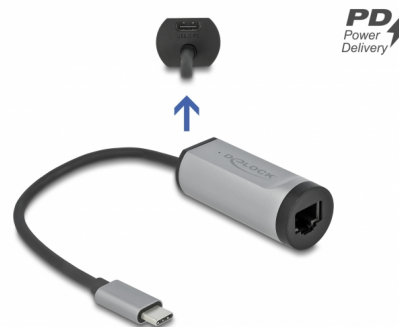

Delock Adaptér USB Type-C™ na Gigabit LAN s portem Power Delivery, šedé

Popis

Adaptér od Delocku rozšiřuje PC nebo notebook o jedno síťové rozhraní přes USB Type-C™. Kromě toho, může adaptér pracovat na rozhraní Thunderbolt™ 3.

Podpora napájení USB Power Delivery (USB PD 3.0) s výkonem až 100 W

Tento adaptér má přívodní napájecí port USB Type-C™ k připojení napájecího zdroje laptopu nebo tabletu za účelem nabíjení.

Malý odolný pomocník

Vzhledem ke svým malým rozměrům a pevnému krytu je tento adaptér Delock obzvlášť vhodný na cesty. Lze jej snadno sbalit do tašky spolu s laptopem nebo tabletem a používat dle potřeby.

Poznámka

Při použití s počítačem MacBook je třeba nejprve nainstalovat ovladač.

Číslo produktu 64116

EAN: 4043619641161

Země původu: China

Balení: Kartonová krabice

Technické detaily

- Konektor:
 - 1 x SuperSpeed USB (USB 3.2 Gen 1) USB Type-C™ samec >
 - 1 x Gigabit LAN RJ45 samice
 - 1 x USB Type-C™ PD samice (napájecí zdroj)
- Chipset: ASIX AX88179
- SuperSpeed USB - 5 Gbps specifikace
- Datová rychlost přenosu:
 - Ethernet až do 10 Mbps (Half/Full Duplex)
 - Fast Ethernet až do 100 Mbps (Half/Full Duplex)
 - Gigabit Ethernet až do 1000 Mbps (Half/Full Duplex)
- Kompatibilní s:
 - IEEE 802.3: 10BASE-T
 - IEEE 802.3u: 100BASE-TX